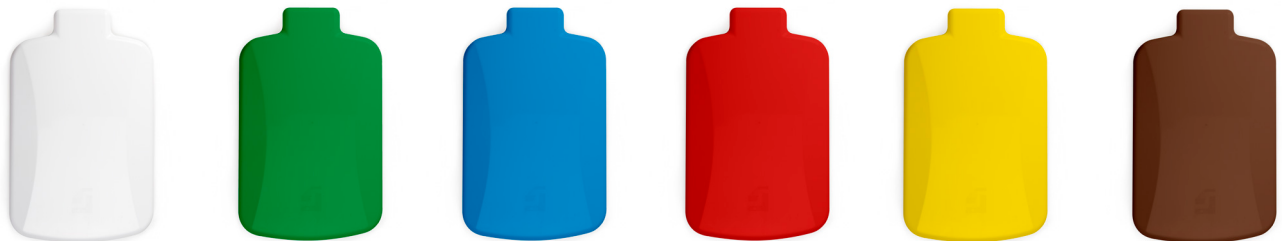

» Kleurvoorbeelden van de deksels

Wanneer u kiest voor linnen- of afvalverzamelers met deksels, kan u de kleuren van de deksels kiezen en dient u deze door te geven met de bestelling.