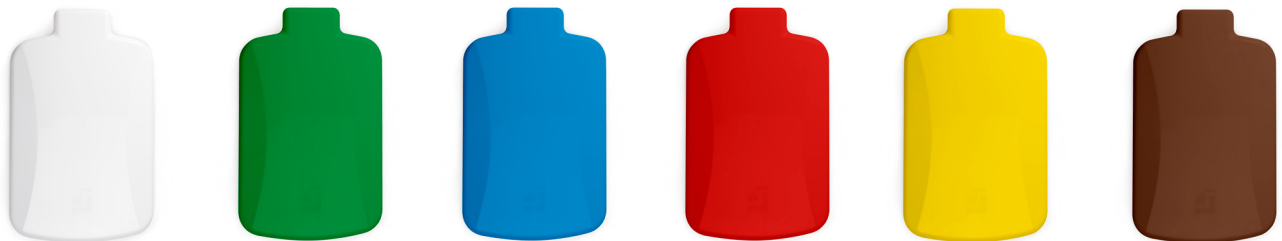

Linnen- en Afvalverzamelers - Accessoires

» Pedaal

Artikelnummer	Beschrijving
20003 00210	Een te voorzien per ring

» ABS Dekfels

Artikelnummer	Beschrijving
20003 00017	Blauw
20003 00023	Groen
20003 00024	Geel
20003 00025	Bruin
20003 00026	Rood
20003 00027	Wit

» Kleurvoorbeelden van de deksels

Wanneer u kiest voor linnen- of afvalverzamelers met deksels, kan u de kleuren van de deksels kiezen en dient u deze door te geven met de bestelling.

» Linnen- en Afvalverzamelaars - Accessoires